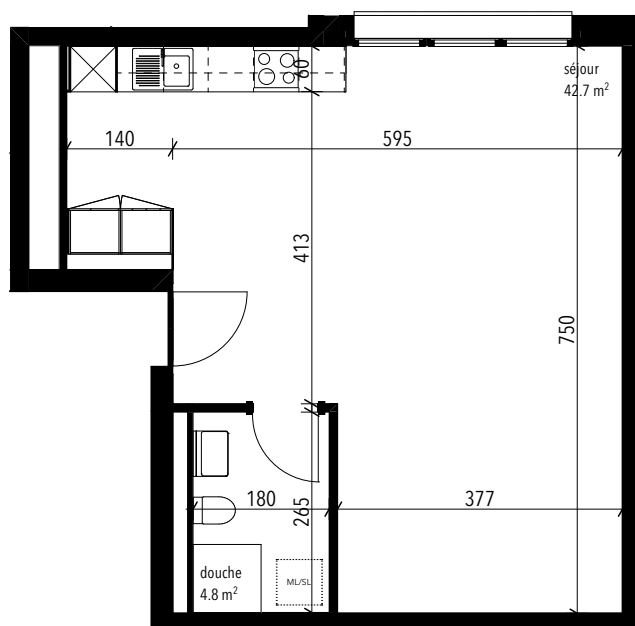

Les Ateliers

Contactez-nous

PMB Gérance Sàrl

+41 27 723 51 91

info@pmbgerance.ch

www.pmbgerance.ch